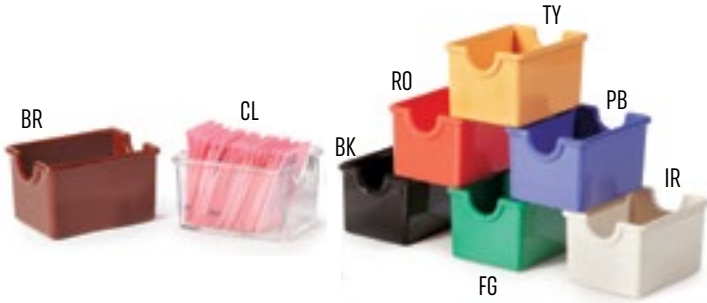

Drinkware

**Metal Sugar Caddy**

**4-31862** 3.5" L x 2.5" W x 2.25" H 24 ea.  
Teflon-Coated

4-31862

AVAILABLE COLORS

**SAN Sugar Caddies**

**SC-66-** 3.5"L x 2.5" W x 2"H 2 dz.

**Colors**