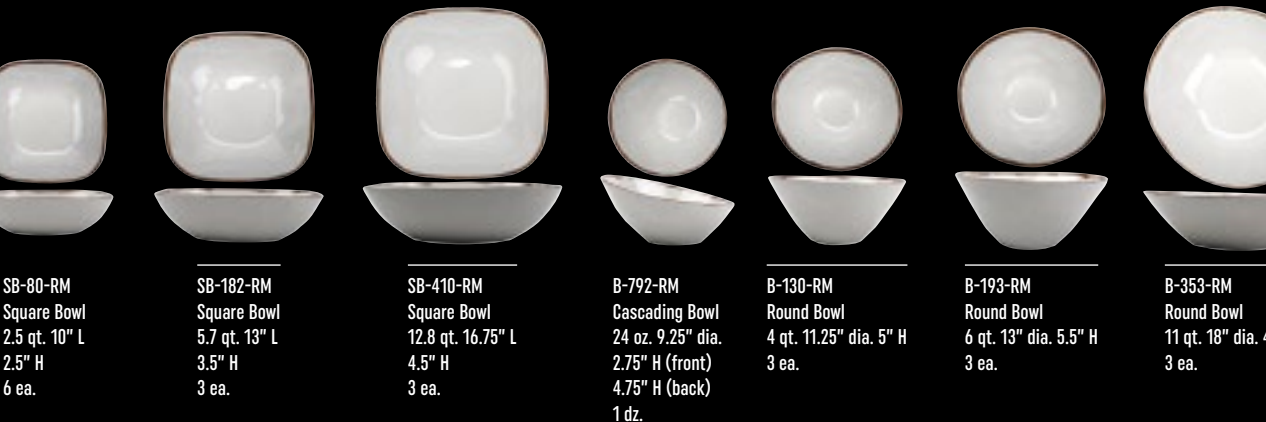

B-22-RM  
Round Bowl  
22 oz. 6.25" dia.  
2.75" H  
1 dz.

B-43-RM  
Round Bowl  
28 oz. 10.75" dia.  
1" H  
1dz.

B-42-RM  
Round Bowl  
1.3 qt. 10" dia.  
1.75" H  
1 dz.

B-66-RM  
Round Bowl  
2 qt. 9" dia.  
4" dH  
6 ea.

Ramekins

Tabletop Accessories

SB-80-RM  
Square Bowl  
2.5 qt. 10" L  
2.5" H  
6 ea.

SB-182-RM  
Square Bowl  
5.7 qt. 13" L  
3.5" H  
3 ea.

SB-410-RM  
Square Bowl  
12.8 qt. 16.75" L  
4.5" H  
3 ea.

B-792-RM  
Cascading Bowl  
24 oz. 9.25" dia.  
2.75" H (front)  
4.75" H (back)  
1 dz.