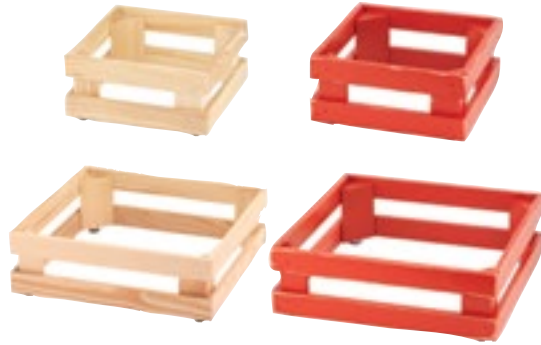

FRILICH® Raiser™ & Cold Displays

Wooden Risers

5ST056	Tan	9" x 9", 4.1" tall	23 cm x 23 cm, 11 cm	1 ea.
5ST075	Red	9" x 9", 4.1" tall	23 cm x 23 cm, 11 cm	1 ea..
5ST054	Tan	9" x 9", 6.7" tall	23 cm x 23 cm, 17 cm	1 ea.
5ST073	Red	9" x 9", 6.7" tall	23 cm x 23 cm, 17 cm	1 ea.
5ST052	Tan	13" x 13", 4.1" tall	33 cm x 33 cm, 11 cm	1 ea.
5ST071	Red	13" x 13", 4.1" tall	33 cm x 33 cm, 11 cm	1 ea..
5ST050	Tan	13" x 13", 6.7" tall	33 cm x 33 cm, 17 cm	1 ea.
5ST069	Red	13" x 13", 6.7" tall	33 cm x 33 cm, 17 cm	1 ea.