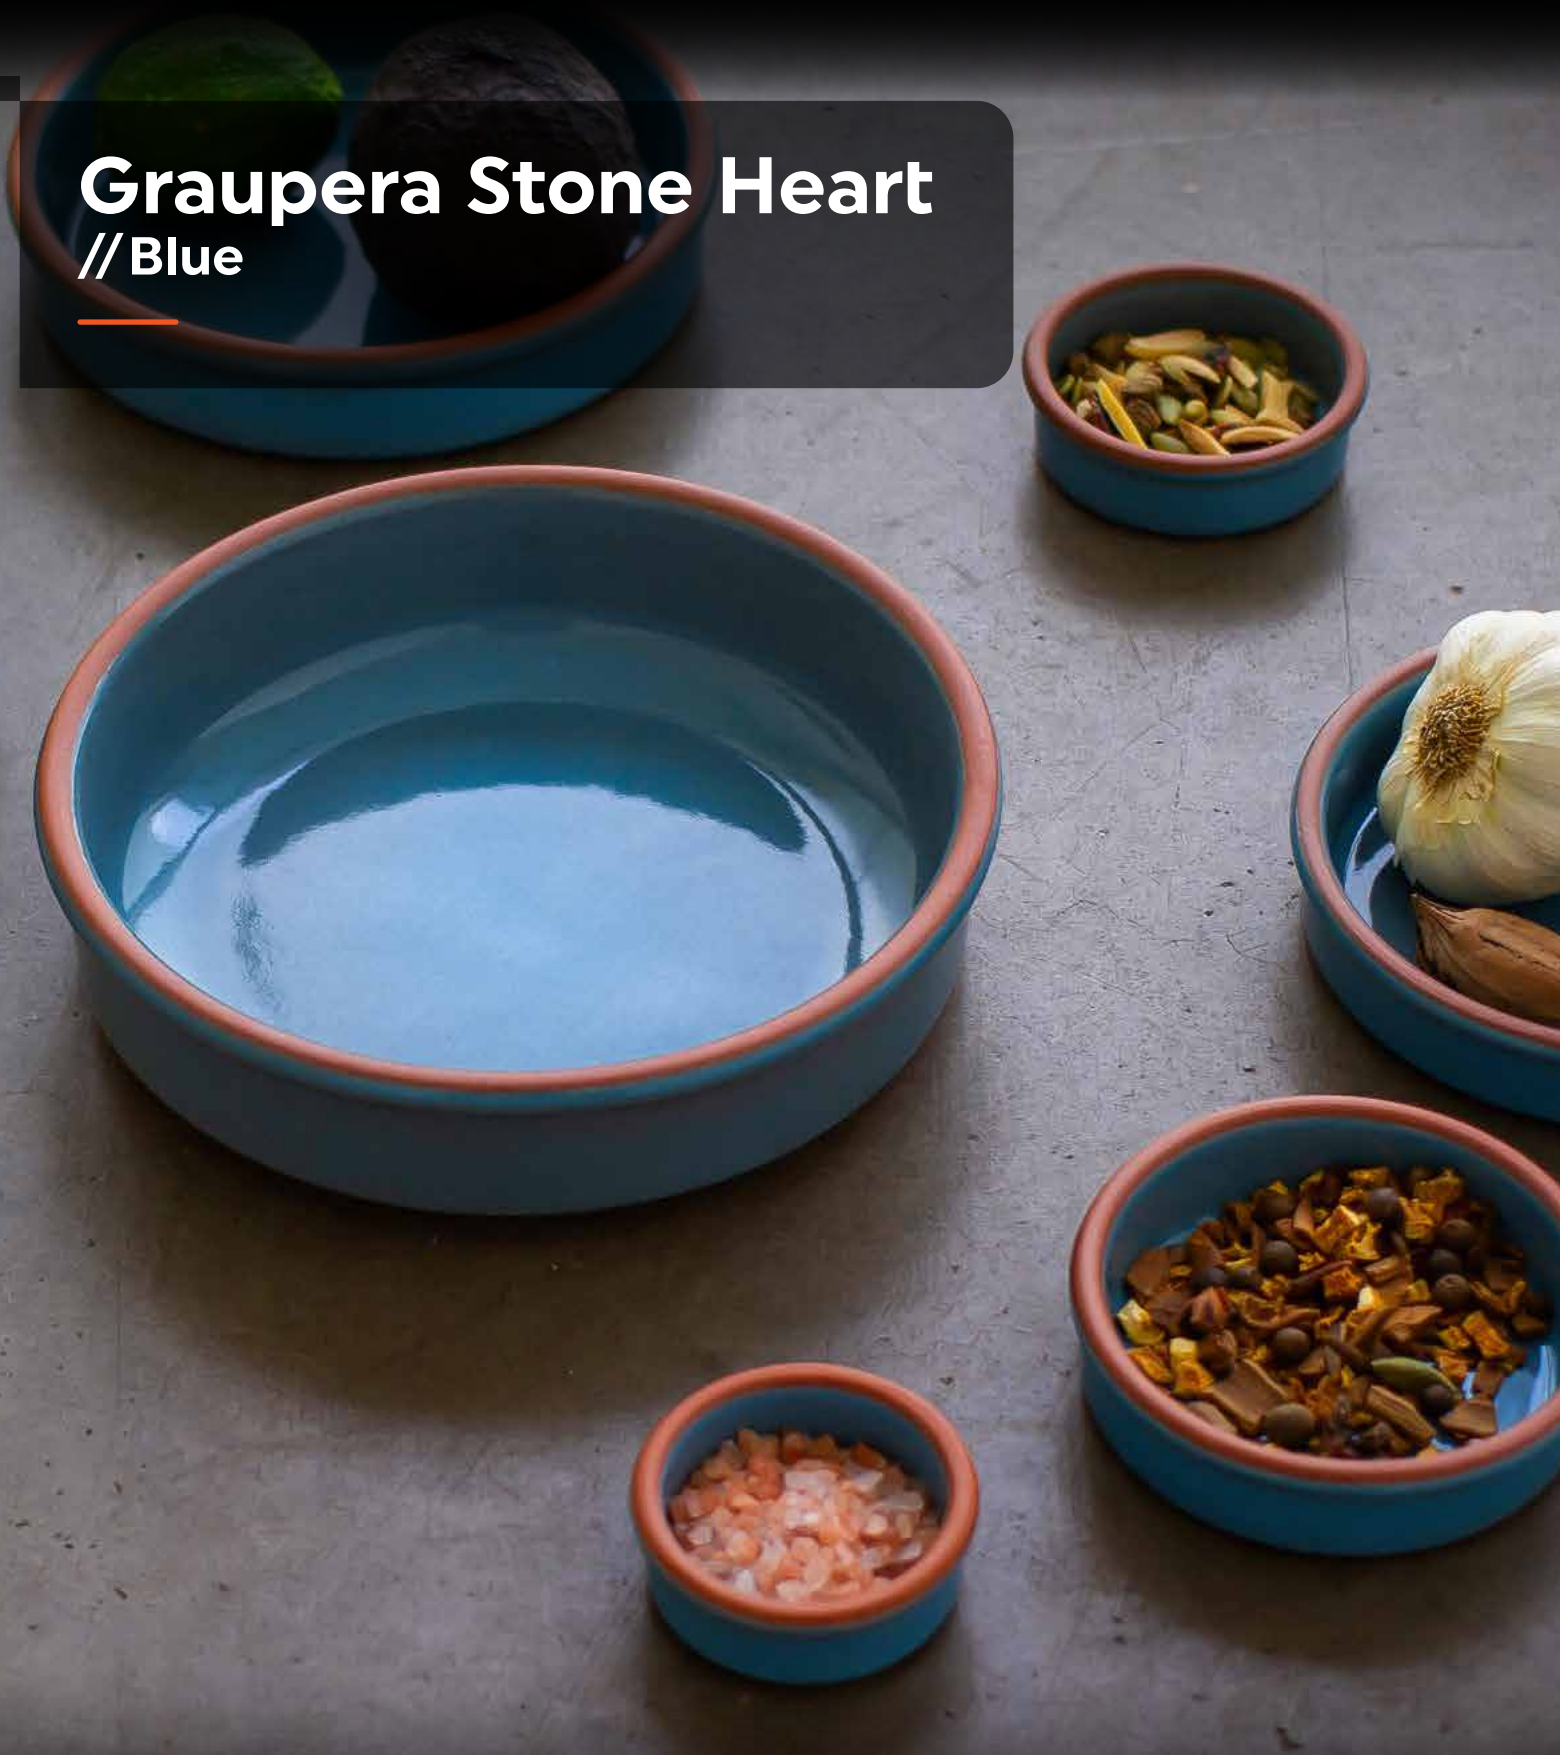

// Blue

SH.AZC-0106BLU
 Terracotta Casserole Dish
 1.69 oz, 2" dia.
 2 dz.

SH.AZC-0112BLU
 Terracotta Casserole Dish
 6.7 oz, 4.7" dia.
 2 dz.

SH.AZC-0117SABLU
 Terracotta Casserole Dish
 16.9 oz, 6.6" dia.
 14 ea.