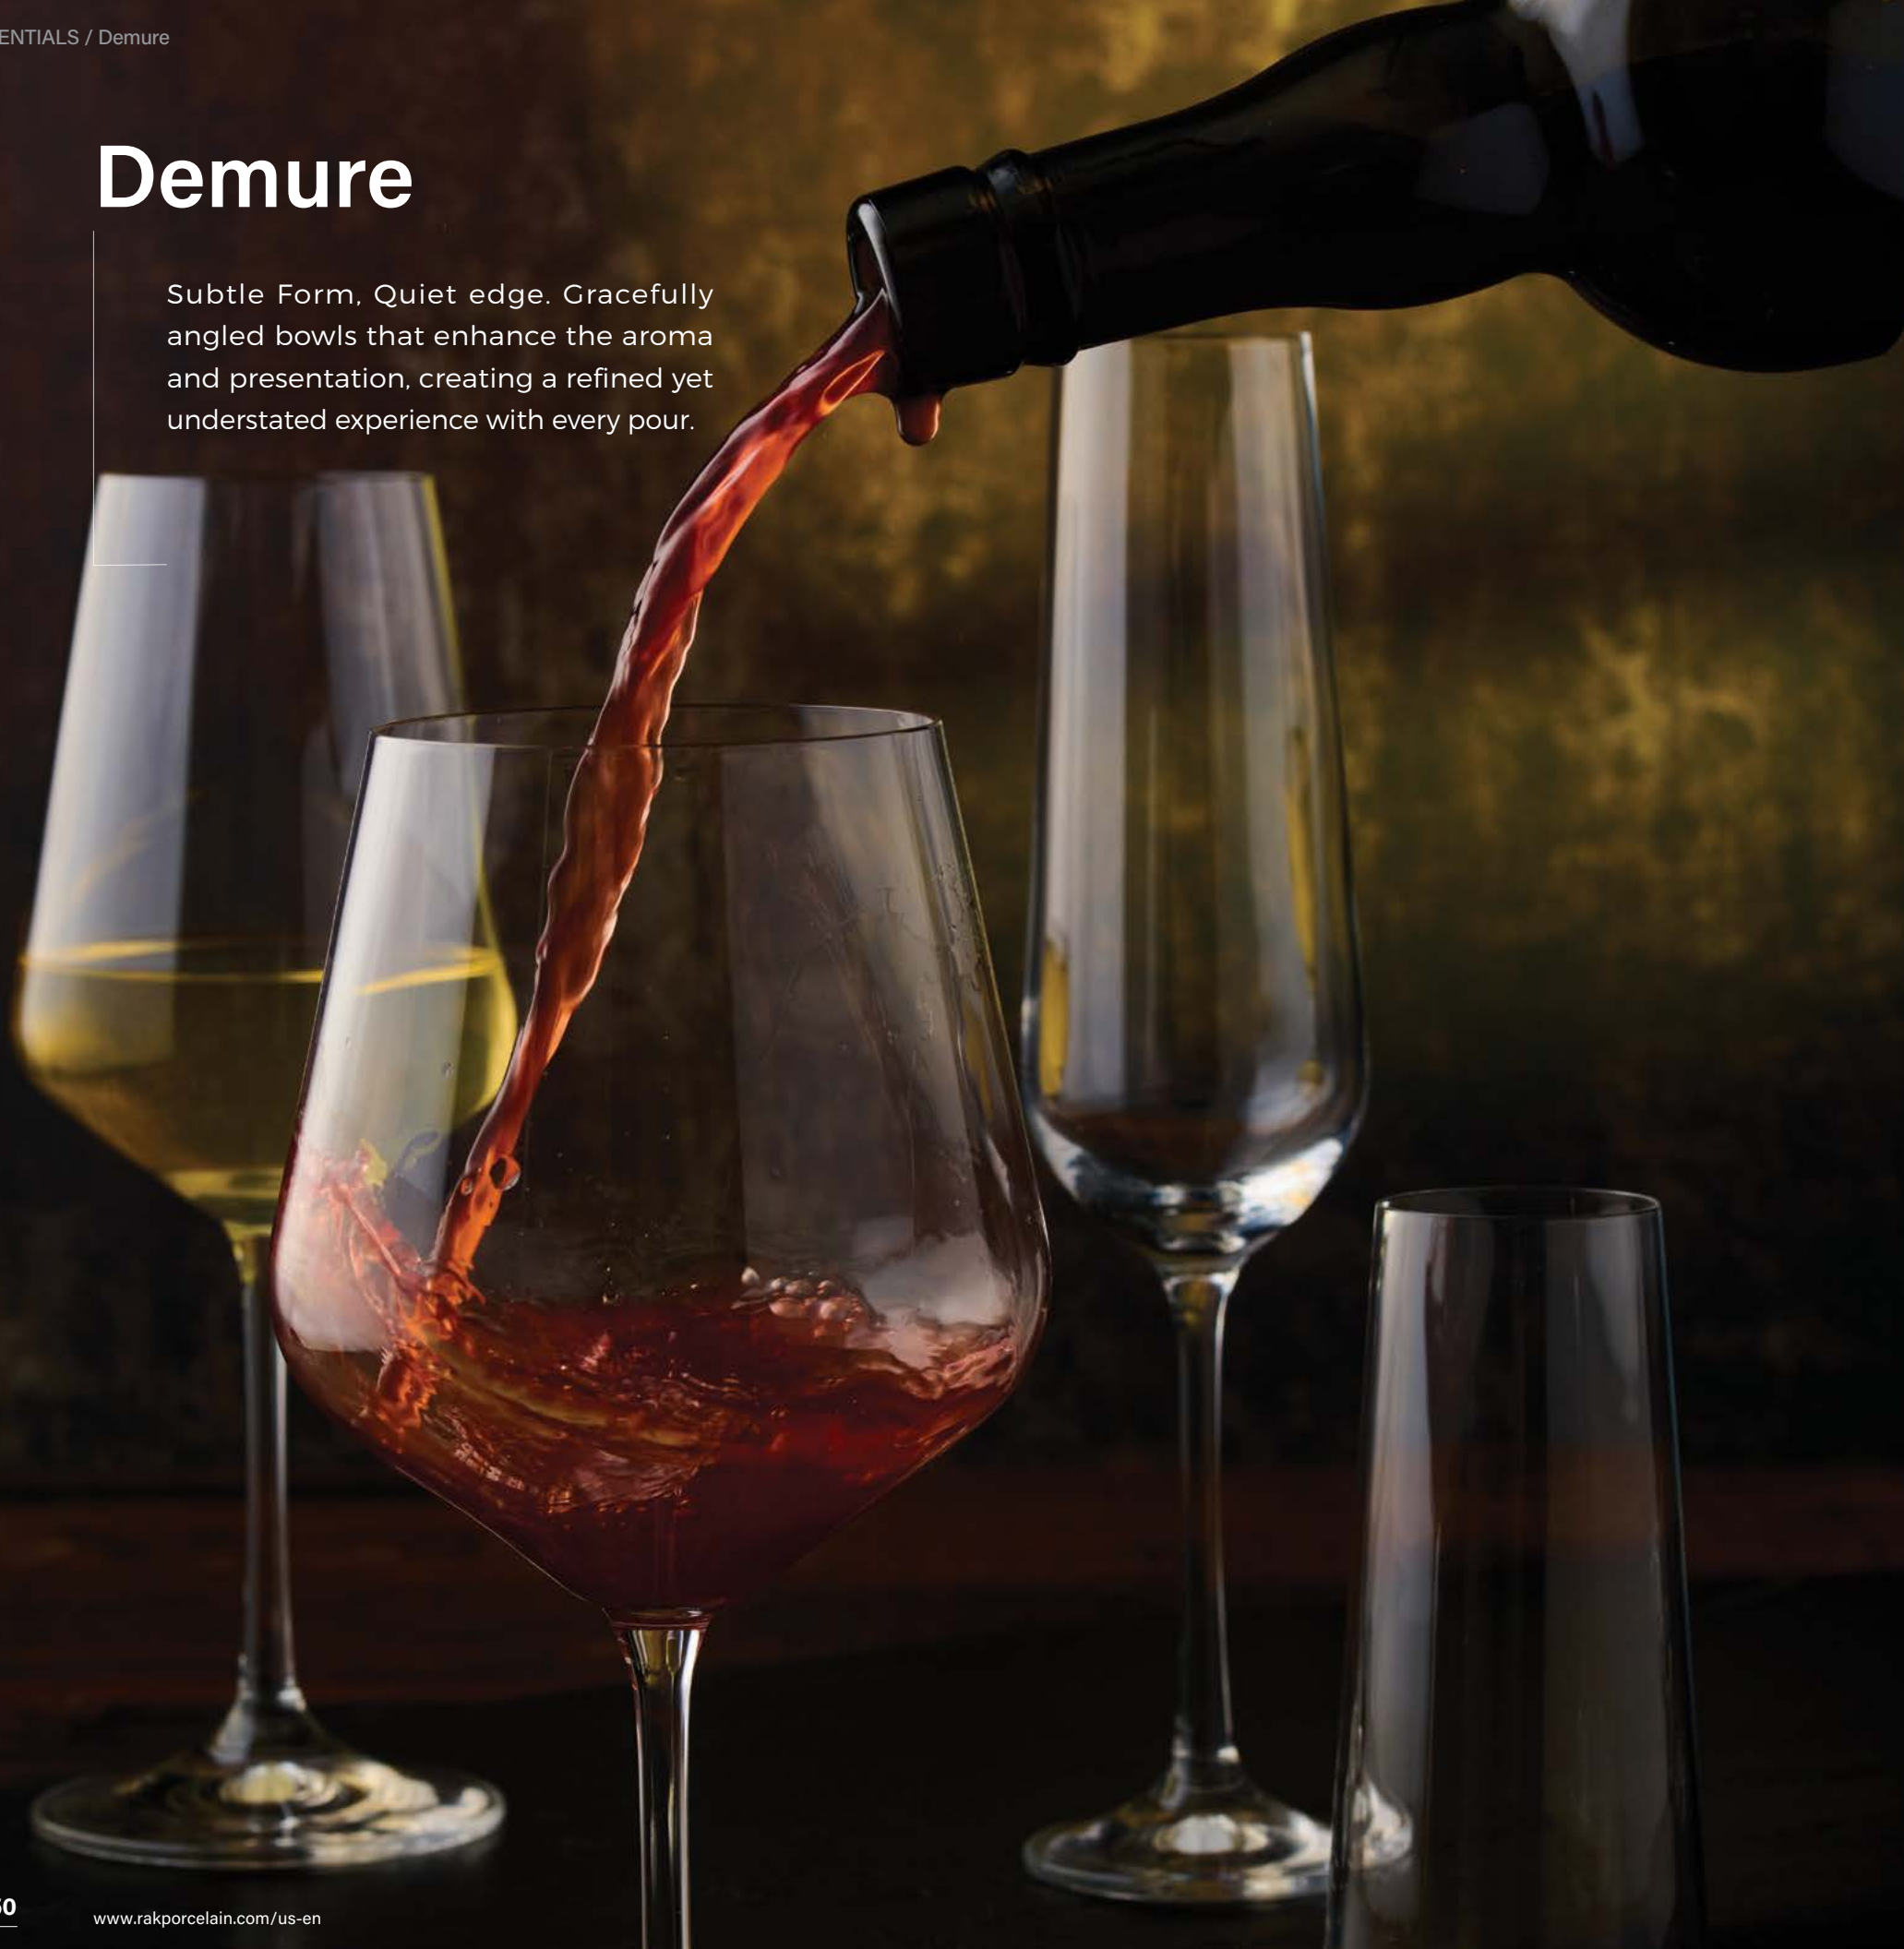

BORDEAUX

EDGBDX19 19¼ oz 4½" D 8¾" H 24

RED WINE

EDGRED18 18½ oz 3¾" D 10" H 24

ALL PURPOSE

EDGWIN15 15 oz 3½" D 9¾" H 24

WHITE WINE

EDGWHT11 11½ oz 3¾" D 9" H 24