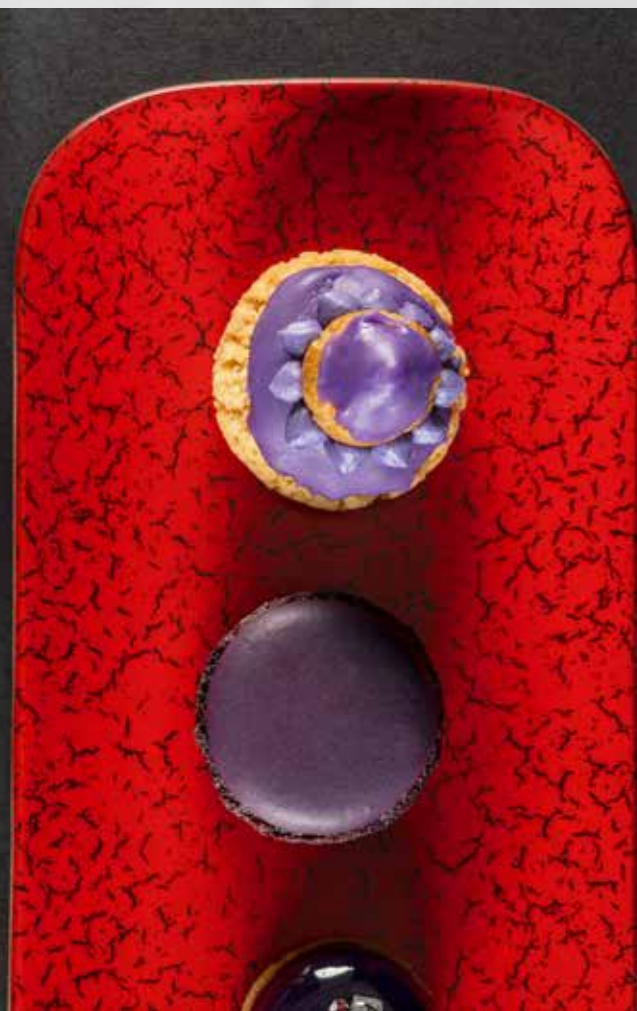

Deep coupe plate

Assiette creuse coupe
Teller tief coup
Plato hondo coupe
Piatto fondo senza falda

28 cm - 125 cl / 11" - 42.25 oz
■ IPNNDP28 ■ RBNNDP28
26 cm - 120 cl / 10.25" - 40.60 oz
■ IPBUBC26 ■ RBBUBC26
23 cm - 69 cl / 9.05" - 23.35 oz
■ IPNNDP23 ■ RBNNDP23

12

Oval platter

Plat ovale
Platte oval
Fuente oval
Piatto ovale

36 x 27 cm / 14.15 x 10.65"
■ IPNNOP36 ■ RBNNOP36
32 x 23 cm / 12.60 x 9.05"
■ IPNNOP32 ■ RBNNOP32

6

Rice bowl

Bol à riz
Reisschale
Bol arroz
Coppetta per riso

16 cm - 6.5 cm - 58 cl
6.30" - 2.55" - 19.60 oz
■ IPNNRB16 ■ RBNNRB16

12

Non stackable bowl

Bol non empilable
Schale nicht stapelbar
Bol no apilable
Coppetta non impilabile

12 cm - 5.5 cm - 27 cl
4.70" - 2.15" - 9.15 oz
■ IPNNBW12 ■ RBNNBW12

10 cm - 5 cm - 16 cl
3.95" - 1.95" - 5.40 oz
■ IPNNBW10 ■ RBNNBW10

9 cm - 4 cm - 11 cl
3.55" - 1.55" - 3.70 oz
■ IPNNBW09 ■ RBNNBW09

12