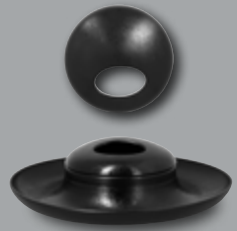

- ARRP29
- KRARRP29
- GNARRP29CA

6

Round plate with hollow central section
 Assiette ronde avec partie centrale creuse
 Teller rund mit Mittelteil tief
 Plato redondo con sección central honda
 Piatto rotondo con parte centrale fonda

25 cm / 9.85"

- ARRP25
- KRARRP25
- GNARRP25CA

6

Round plate with hollow central section
 Assiette ronde avec partie centrale creuse
 Teller rund mit Mittelteil tief
 Plato redondo con sección central honda
 Piatto rotondo con parte centrale fonda

19 cm / 7.50"

- ARRP19
- KRARRP19
- GNARRP19CA

6

Curved lid
 Couvercle bombé
 Deckel gewölbt
 Tapa curva
 Coperchio bombato

14,5 cm / 5.70"

- ARCL14
- KRARCL14
- GNARCL14CA

6

Deep lid
 Couvercle creux
 Deckel tief
 Tapa honda
 Coperchio fondo